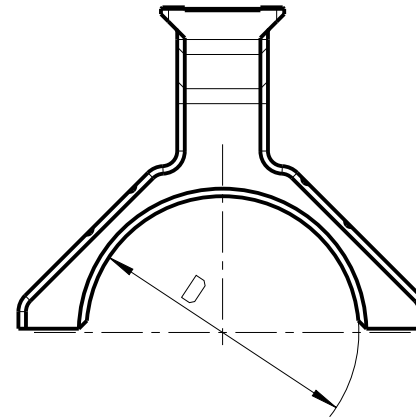

Abmaß	A	B	C	D	E	F
[mm]	46	43	31	36	22	58

Bestellnummer	Variante
400-2179_SL-Rohrklemme_Acro	Schwarz
400-2183_SL-Rohrklemme_Acro_FDE	FDE

Technische Details	
Gewicht:	39g (1.38oz.)
Befestigungsart:	Acro
Material:	EN AW-7075

Dimension	A	B	C	D	E	F
[mm]	46	43	31	36	22	58

Order No.	Version
400-2179_SL-RingCap_Acro_Rail	Black
400-2183_SL-RingCap_Acro_Rail FDE	FDE

Technical Details	
Weight:	39g (1.38oz.)
Accessory Interface:	Acro Rail
Material:	EN AW-7075