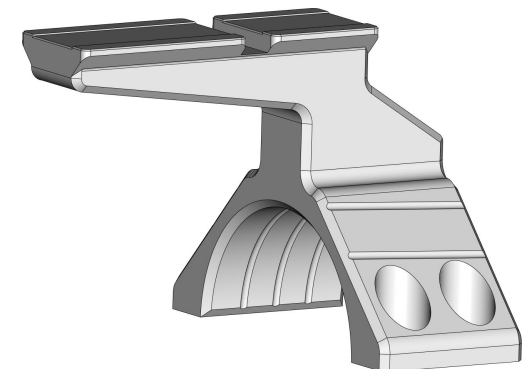

Abmaß	A	B	C	D	E	F
[mm]	46	43	31	36	22	58

Bestellnummer	Variante
400-2179_SL-Rohrklemme_Acro	Schwarz
400-2183_SL-Rohrklemme_Acro_FDE	FDE

Technische Details	
Gewicht:	39g (1.38oz.)
Befestigungsart:	Acro
Material:	EN AW-7075

Dimension	A	B	C	D	E	F
[mm]	46	43	31	36	22	58

Order No.	Version
400-2179_SL-RingCap_Acro_Rail	Black
400-2183_SL-RingCap_Acro_Rail FDE	FDE

Technical Details	
Weight:	39g (1.38oz.)
Accessory Interface:	Acro Rail
Material:	EN AW-7075