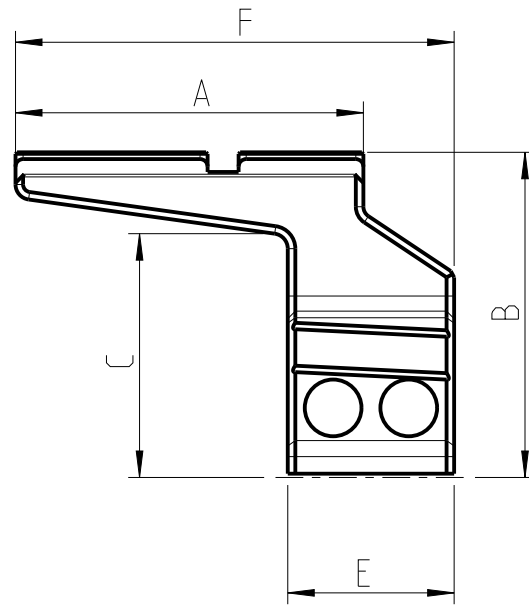

Abmaß	A	B	C	D	E	F
[mm]	46	43	31	36	22	58

Bestellnummer	Variante
400-2179_SL-Rohrklemme_Acro	Schwarz
400-2183_SL-Rohrklemme_Acro_FDE	FDE

Technische Details	
Gewicht:	39g (1.38oz.)
Befestigungsart:	Acro
Material:	EN AW-7075

Dimension	A	B	C	D	E	F
[mm]	46	43	31	36	22	58

Order No.	Version
400-2179_SL-RingCap_Acro_Rail	Black
400-2183_SL-RingCap_Acro_Rail FDE	FDE

Technical Details	
Weight:	39g (1.38oz.)
Accessory Interface:	Acro Rail
Material:	EN AW-7075